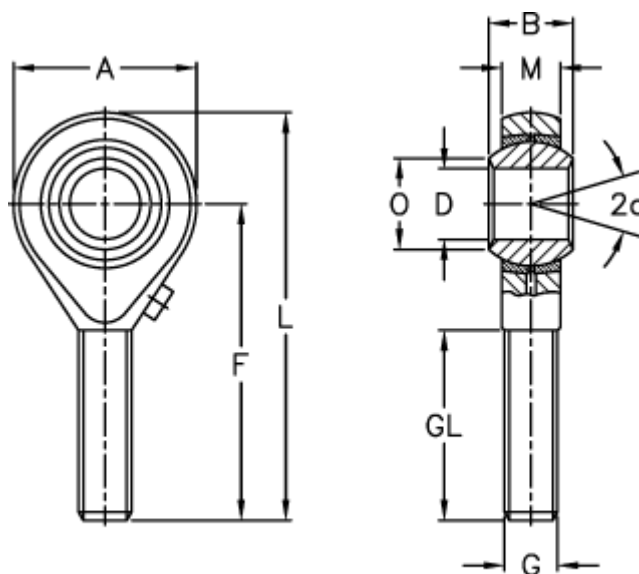

Varenummer: 54300916  
Beskrivelse: LDK ledhoved POS 16

## Mål

A	= 38	L	= 85
a (grader)	= 15	M	= 15.00
B	= 21	O	= 19.30
D	= 16	Statisk belastning C0 (kN)	= 36.0
Dynamisk belastning C (kN)	= 16.0	Vægt (g)	= 185
F	= 66		
g	= M16		
GL	= 40		